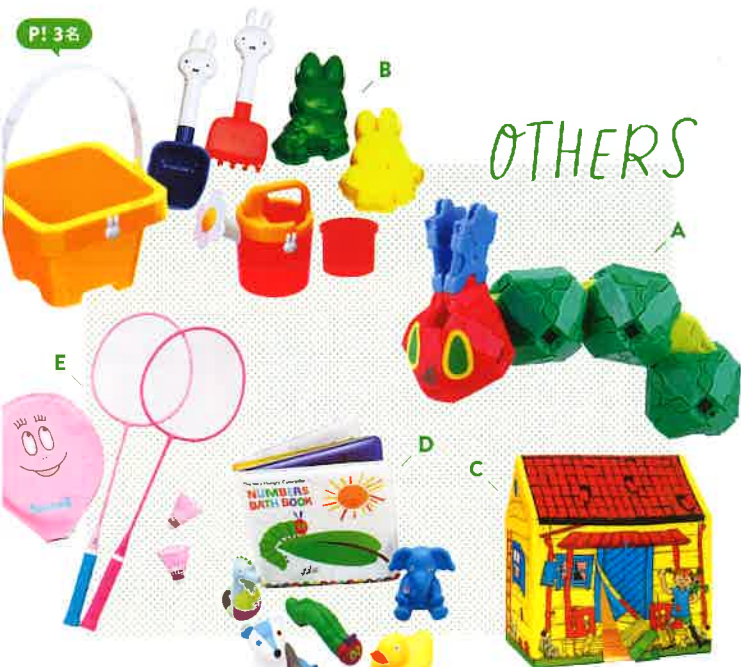

たくさんの動物たちを
しりとりで並べて

りす、すずめ……、しりとりで動物カードを並べ
て。ぐるりと上手につながるかな? 3歳〜。五
味太郎 しりとりぐるぐるカード(どうぶつ) 770
円/オノ・グラフィックス

遊びながら体を動かし、運動能力を
育てることもできる、乗って遊べるおもちゃ。

ライドトイ

RIDE TOY

C 1歳のお誕生日プレゼントに
おすすめ!

はじめてのトレーニングバイクとして
人気のペダルレスバイクから、ミッ
フィーモチーフデザインが登場。1〜3
歳未満、体重20kgまで。D-bike mini
プラス miffy 9350円/アイデス

B 絵本がそのまま再現された
カラフルなデザイン

あおむしの背中に乗ってゆらゆらと遊
べるロッキング。ふわふわの生地を使
っているから乗り心地も快適。2歳〜、
体重30kgまで。はらへこあおむしロ
ッキング 13030円/日本育児

A 優しく温かみのある
感触のバルーン遊具

バランスボールのような素材で、飛び
跳ねて遊ぶこともでき、気軽な運動に
も。甘いミルクの香り付き。3歳〜、
体重90kgまで。ブルーナゴンボン(ホ
ワイト) 6600円/アイデス

P! 3名

OTHERS

お外やお風呂も大好きなあの子と。
人気のLaQからは、はらへこあおむしバージョンが!

その他

B 砂場やビーチでも遊べる
楽しいセット

バケツやじょうろ、スコップ、くまで、コップ、ミッ
フィーの砂型といった、砂遊びを楽しむ7アイテム
がセットに。3歳〜。ミッフィー 砂あそび7点セッ
ト 1848円/アガ社

A 子どもたちが大好きなLaQで
あおむしが作れる!

7種類のパーツをつなげているいろいろなものが作れる
人気パズルブロックのLaQ(ラクキュー)から、はら
へこあおむしが登場。はらへこあおむし LaQプロ
ック 1100円/ケイエス販売

E パーパババのイラストが
かわいいバドミントンセット

ラケット2本、シャトル2個、ラケ
ットカバーがセットに。カバーは
裏表でパーパババの表情が違うの
がポイント。パーパババ バドミ
ントンセット 1639円/PLAZA

D お風呂で遊びながら数字や
色の名前が覚えられる

お風呂の中でも読めるソフトブ
ックと、押すと水がピューと出るか
わい5種類のソフトトイのセッ
ト。はらへこあおむし バストイ
セット 2310円/日本育児