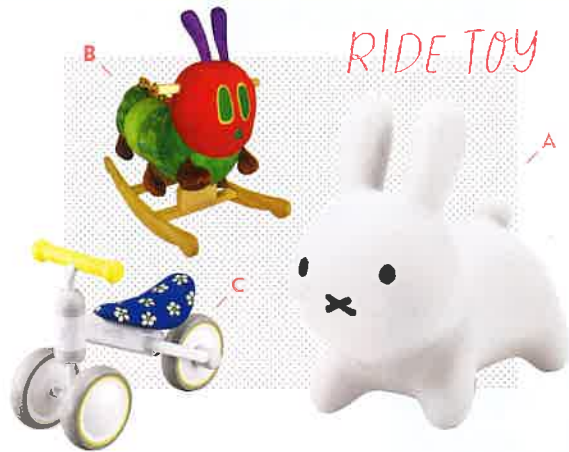

2枚を合わせると
一つの動物の絵に!

「はらへこあおむし」をはじめとしたエリック・
カールの絵本に出てくる動物たちの絵合わせカ
ード。裏は大きな蝶の絵のバズルに。はらへこあ
おむしどうぶつえあわせカード 495円/コンセル

おいしそうイラストが
いっぱいトランプ

キングもスペードもハートもなく、代わりにから
すの一家とカニパンや食パンのイラストが。絵本
の世界観たっぷり! からすのパンやさんトラン
プ 576円/ケイエス販売

たくさんの動物たちを
しりとりで並べて

りす、すずめ……、しりとりで動物カードを並べ
て。ぐるりと上手につながるかな? 3歳〜。五
味太郎 しりとりぐるぐるカード(どうぶつ) 770
円/オノ・グラフィックス

遊びながら体を動かし、運動能力を
育てることもできる、乗って遊べるおもちゃ。

ライドトイ

RIDE TOY

C 1歳のお誕生日プレゼントに
おすすめ!

はじめてのトレーニングバイクとして
人気のペダルレスバイクから、ミッ
フィーモチーフデザインが登場。1〜3
歳未満、体重20kgまで。D-bike mini
プラス miffy 9350円/アイデス

B 絵本がそのまま再現された
カラフルなデザイン

あおむしの背中に乗ってゆらゆらと遊
べるロッキング。ふわふわの生地を使
っているから乗り心地も快適。2歳〜、
体重30kgまで。はらへこあおむしロ
ッキング 13030円/日本育児

A 優しく温かみのある
感触のバルーン遊具

バランスボールのような素材で、飛び
跳ねて遊ぶこともでき、気軽な運動に
も。甘いミルクの香り付き。3歳〜、
体重90kgまで。ブルーナゴンボン(ホ
ワイト) 6600円/アイデス

P! 3名

OTHERS

お外やお風呂も大好きなあの子と。
人気のLaQからは、はらへこあおむしバージョンが!

その他

B 砂場やビーチでも遊べる
楽しいセット

バケツやじょうろ、スコップ、くまで、コップ、ミッ
フィーの砂型といった、砂遊びを楽しむ7アイテム
がセットに。3歳〜。ミッフィー 砂あそび7点セッ
ト 1848円/アガ社

A 子どもたちが大好きなLaQで
あおむしが作れる!

7種類のパーツをつなげているいろいろなものが作れる
人気パズルブロックのLaQ(ラクキュー)から、はら
へこあおむしが登場。はらへこあおむし LaQプロ
ック 1100円/ケイエス販売