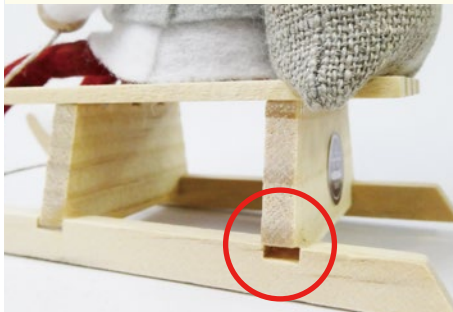

※お読みください※

ノルディカニッセは天然木を使用したハンドメイド商品のため、
使用している木材の特徴や人形のつくりそれぞれ個性があります。
下記は良品の範囲でございますので何卒ご理解くださいませ。

木材の色味

木目（木材の模様）

木材の細かな穴

接合部の隙間

ペイントのにじみ

フェルトの張り付き

接着剤の付着

接着剤のはみだし

仕様が混在している場合がございます。（※仕様はご指定いただけません。）

マフラーのまき方

アイテムの持ち方

紐の掛け方や脚の長さ等

↑取り外して付け替えることができます。

上記は一例となります。
不明点等ございましたら、各営業担当へご連絡ください。