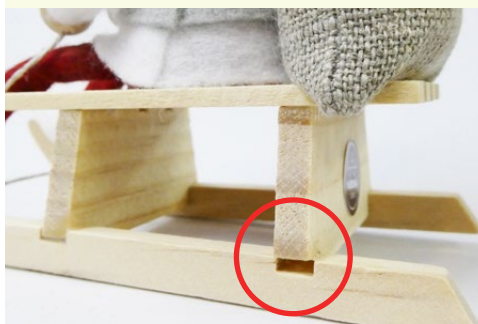

お取引先各位

※お読みください※

ノルディカニッセは天然木を使用したハンドメイド商品のため、使用している木材の特徴や人形のつくり、ペイントにそれぞれ個性がございます。また、仕様が混在する場合もございますが、何卒ご理解賜りますようお願い申し上げます。

下記は良品の範囲でございますので何卒ご理解くださいませ。

木材の色味

木目（木材の模様）

木材の細かな穴

接合部の隙間

ペイントのにじみ

フェルトの張り付き

接着剤の付着

接着剤のはみだし

持ち物パーツの個体差

仕様が混在している場合がございます。（※仕様はご指定いただけません。）

動物の毛の素材、色

紐の掛け方や脚の長さ等